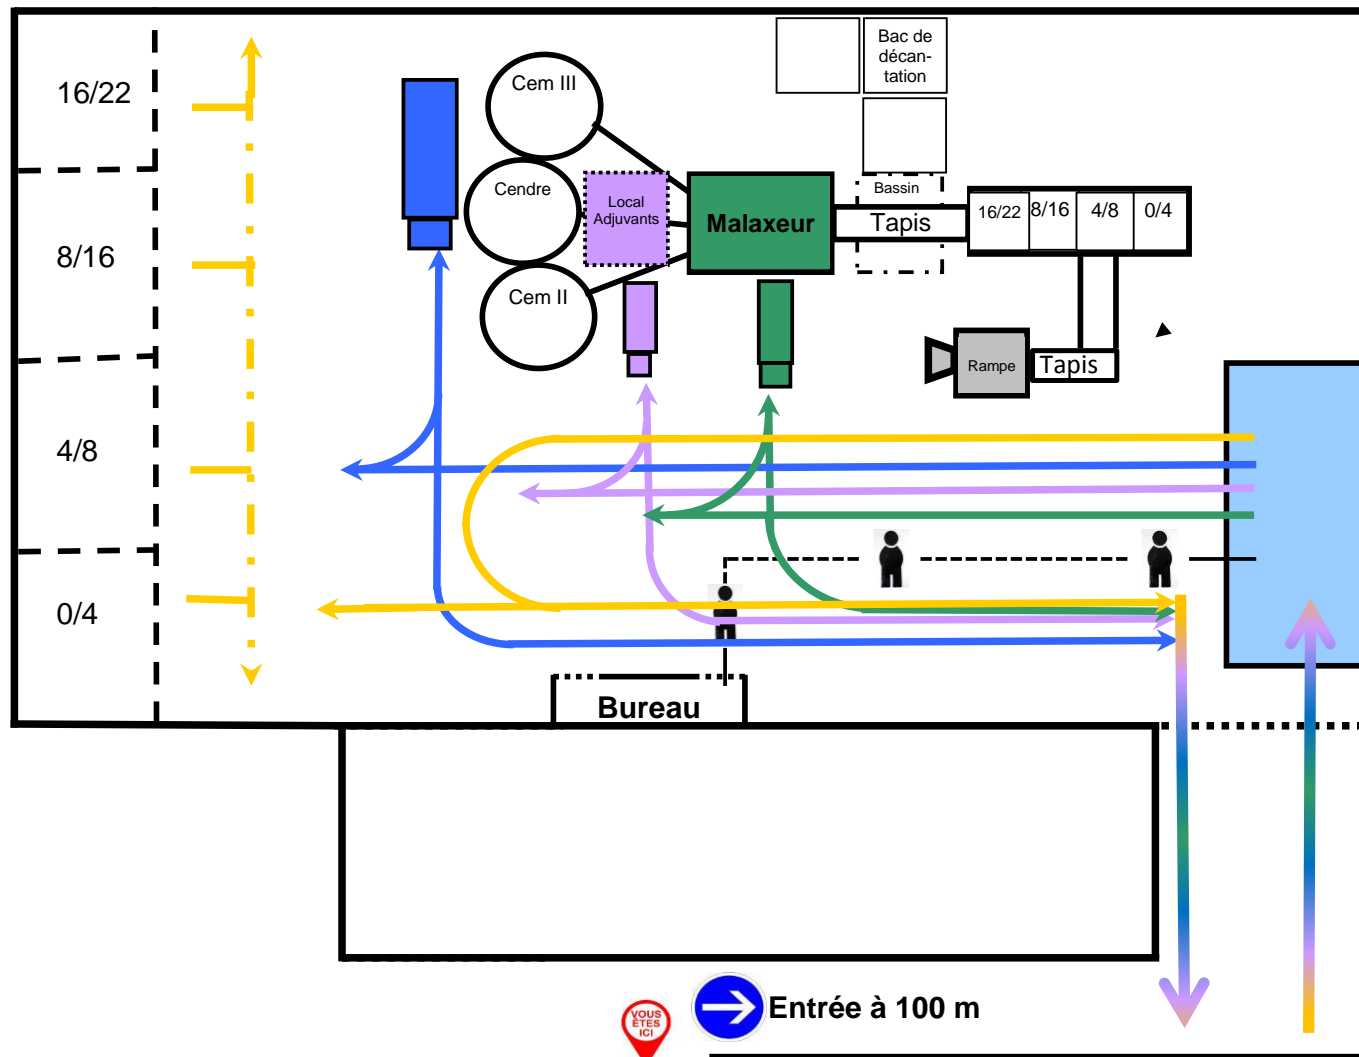

PLAN DE CIRCULATION

Centrale de Thal-Drulingen

CONSIGNES DE SECURITE

 livraison de granulats

 chargement de béton

 livraison adjuvants

 livraison de ciments

 zone d'attente

 zone de stockage

 circulation piétonne

Horaires d'ouvertures

Du lundi au vendredi :

De 7h à 12h

&

De 13h à 16h

Téléphone: 03 88 00 61 10