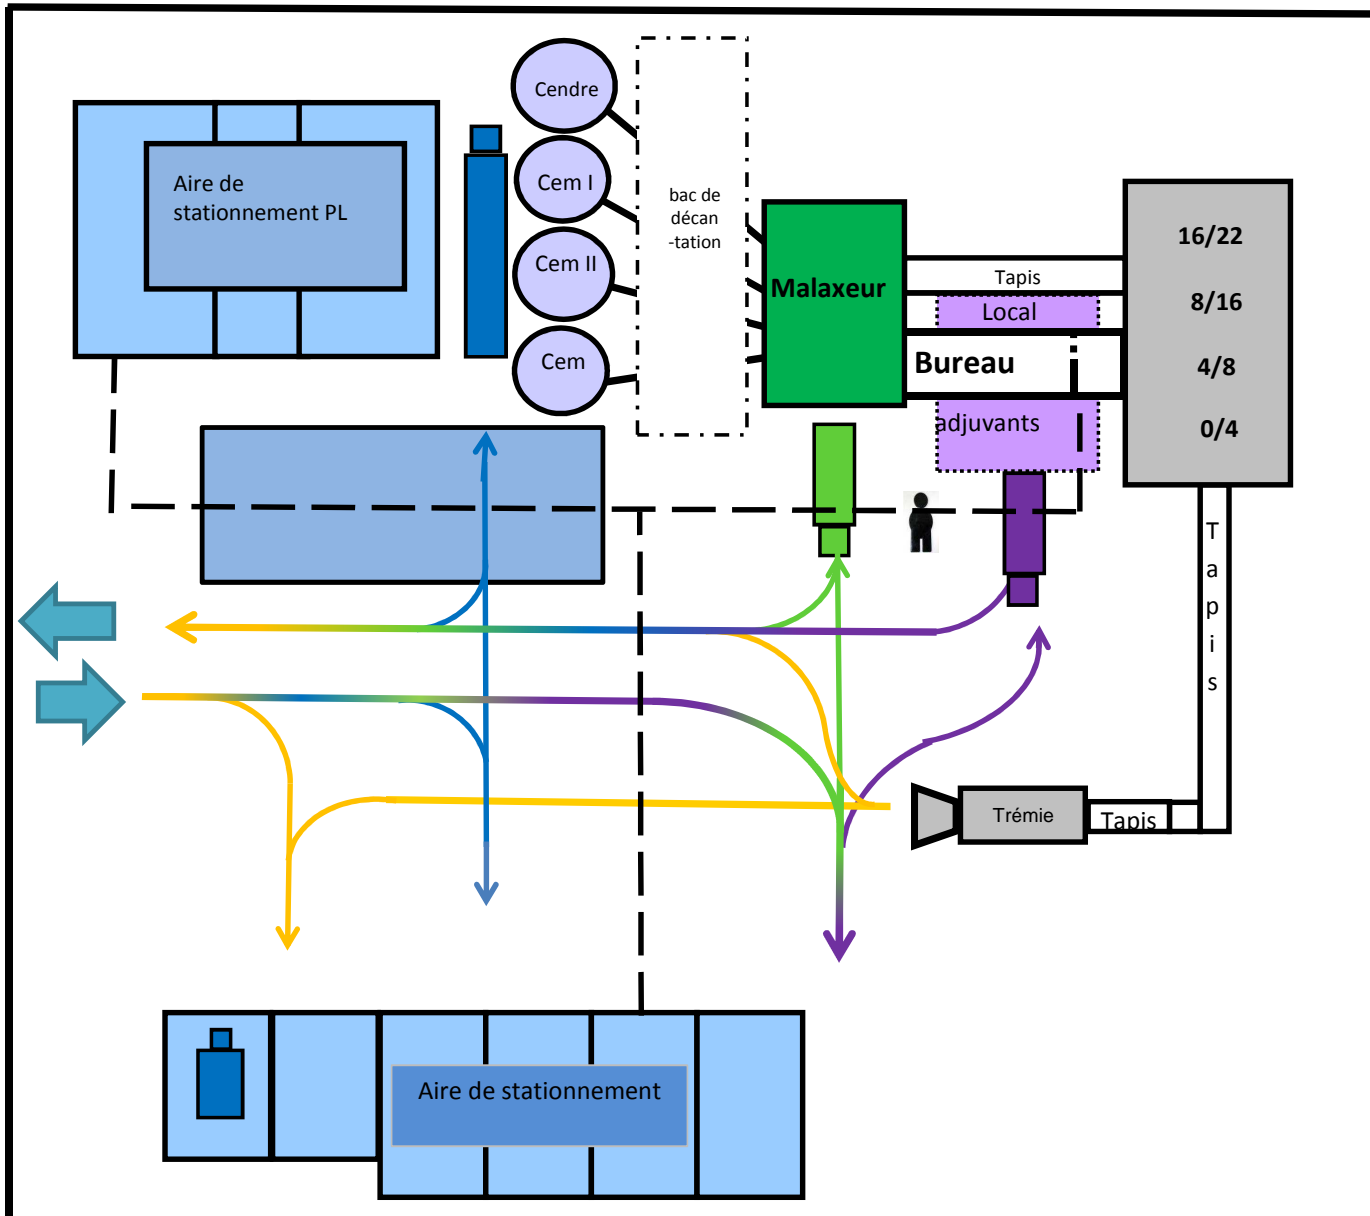

**CONSIGNES DE SECURITE**

-  livraison de granulats
-  chargement de béton
-  livraison Adjuvants
-  livraison de ciments
-  zone d'attente
-  zone de stockage
-  circulation piétonne

**Horaires d'ouvertures**

*Du lundi au vendredi :*

De 7h à 12h

&

De 13h à 16h

*Téléphone: 03 88 00 61 10*